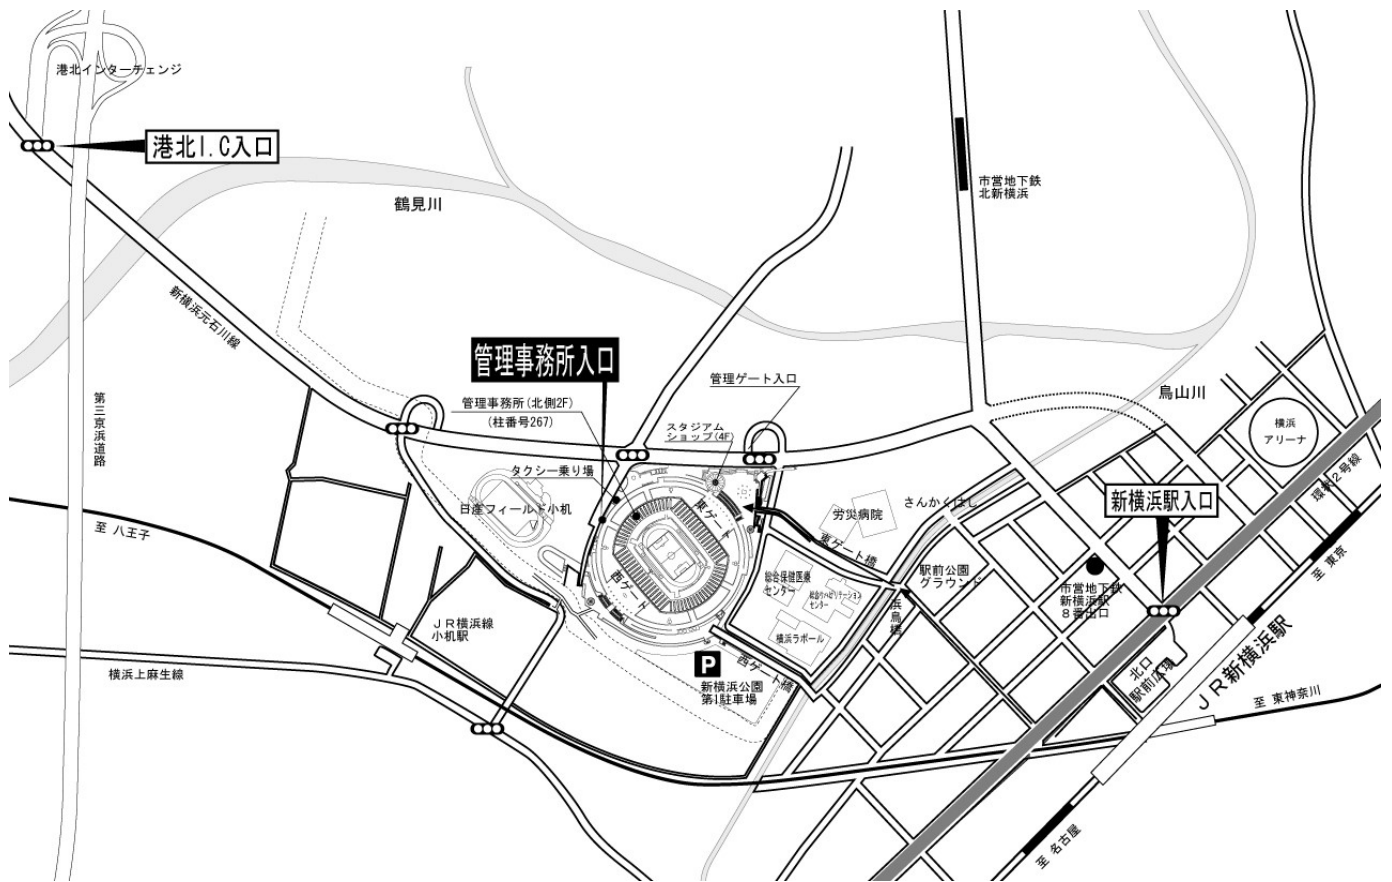

■表彰式

15:00～ 決勝1～7 位の選手はフィールドに集合

※各学年ともに、1～3 位にメダルと賞状、4～7 位には表彰状を贈る

全体タイムテーブル

時間	トラック (メインスタンド前)	トラック (バックスタンド前)	外周路	表彰台 (メインスタンド)	フィールド	日産フィールド 小机	JA全農お楽しみ広場 (西ゲート前)	
8:00	参加選手受付 (8:00~)							
8:30								
9:00	開会式 (9:00~9:20)							
9:30	親子マラソン 1年生 (9:30~9:40)						J A 全 農 お 楽 し み 広 場 (9:00~15:00)	
	親子マラソン 2年生 (9:45~9:55)							
10:00	親子マラソン 3年生 (10:00~10:10)					サッカー準決勝 (10:00~10:45)		
	玉入れ/メインスタンド前							
10:30	一輪車予選/1~6年生 (10:30~11:00)							
11:00								
11:30	50m走予選 (1~3年生)					サッカーミニゲーム (11:30~12:00)		
	100m走予選 (4~6年生)							
12:00	11:15~12:50							
12:30								
	ミニマラソン 4年生 (13:05~13:15)							
13:00	ミニマラソン 5年生 (13:15~13:25)							
	ミニマラソン 6年生 (13:25~13:35)			ミニマラソン 表彰式				
13:30	一輪車 決勝 (13:50~14:00)							
14:00	50m走・100m走 決勝 (14:00~14:25)							
14:30								
15:00								
15:30								
16:00	閉会式							
16:30	後片付け/会場引き渡し							
17:00								

会場周辺図

会場全体図

受付配置図

一輪車 / コース図

[決勝進出カード]

JA全農チビリンピック2023

〇〇走・〇年生
決勝進出

決勝進出おめでとう