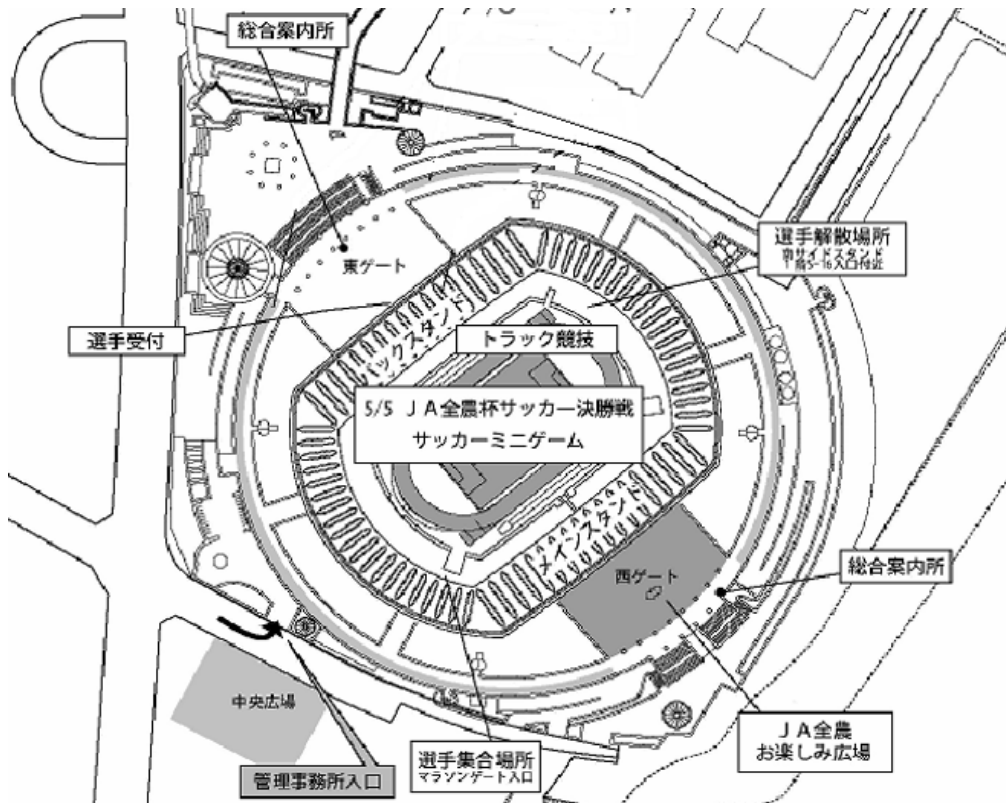

■表彰式

15:00～ 決勝1～7 位の選手はフィールドに集合

※各学年ともに、1～3 位にメダルと賞状、4～7 位には表彰状を贈る

全体タイムテーブル

時間	トラック (メインスタンド前)	トラック (バックスタンド前)	外周路	表彰台 (メインスタンド)	フィールド	日産フィールド 小机	JA全農お楽しみ広場 (西ゲート前)	
8:00	参加選手受付 (8:00~)							
8:30								
9:00	開会式 (9:00~9:20)							
9:30	親子マラソン 1年生 (9:30~9:40)						J A 全 農 お 楽 し み 広 場 (9:00~15:00)	
	親子マラソン 2年生 (9:45~9:55)							
10:00	親子マラソン 3年生 (10:00~10:10)					サッカー準決勝 (10:00~10:45)		
	玉入れ/メインスタンド前							
10:30	一輪車予選/1~6年生 (10:30~11:00)							
11:00								
11:30	50m走予選 (1~3年生)					サッカーミニゲーム (11:30~12:00)		
	100m走予選 (4~6年生)							
12:00	11:15~12:50							
12:30								
	ミニマラソン 4年生 (13:05~13:15)							
13:00	ミニマラソン 5年生 (13:15~13:25)							
	ミニマラソン 6年生 (13:25~13:35)			ミニマラソン 表彰式				
13:30	一輪車 決勝 (13:50~14:00)							
14:00	50m走・100m走 決勝 (14:00~14:25)							
14:30								
15:00								
15:30								
16:00	閉会式							
16:30	後片付け/会場引き渡し							
17:00								

会場周辺図

会場全体図

受付配置図

一輪車 / コース図

[決勝進出カード]

JA全農チビリンピック2023

〇〇走・〇年生
決勝進出

決勝進出おめでとう