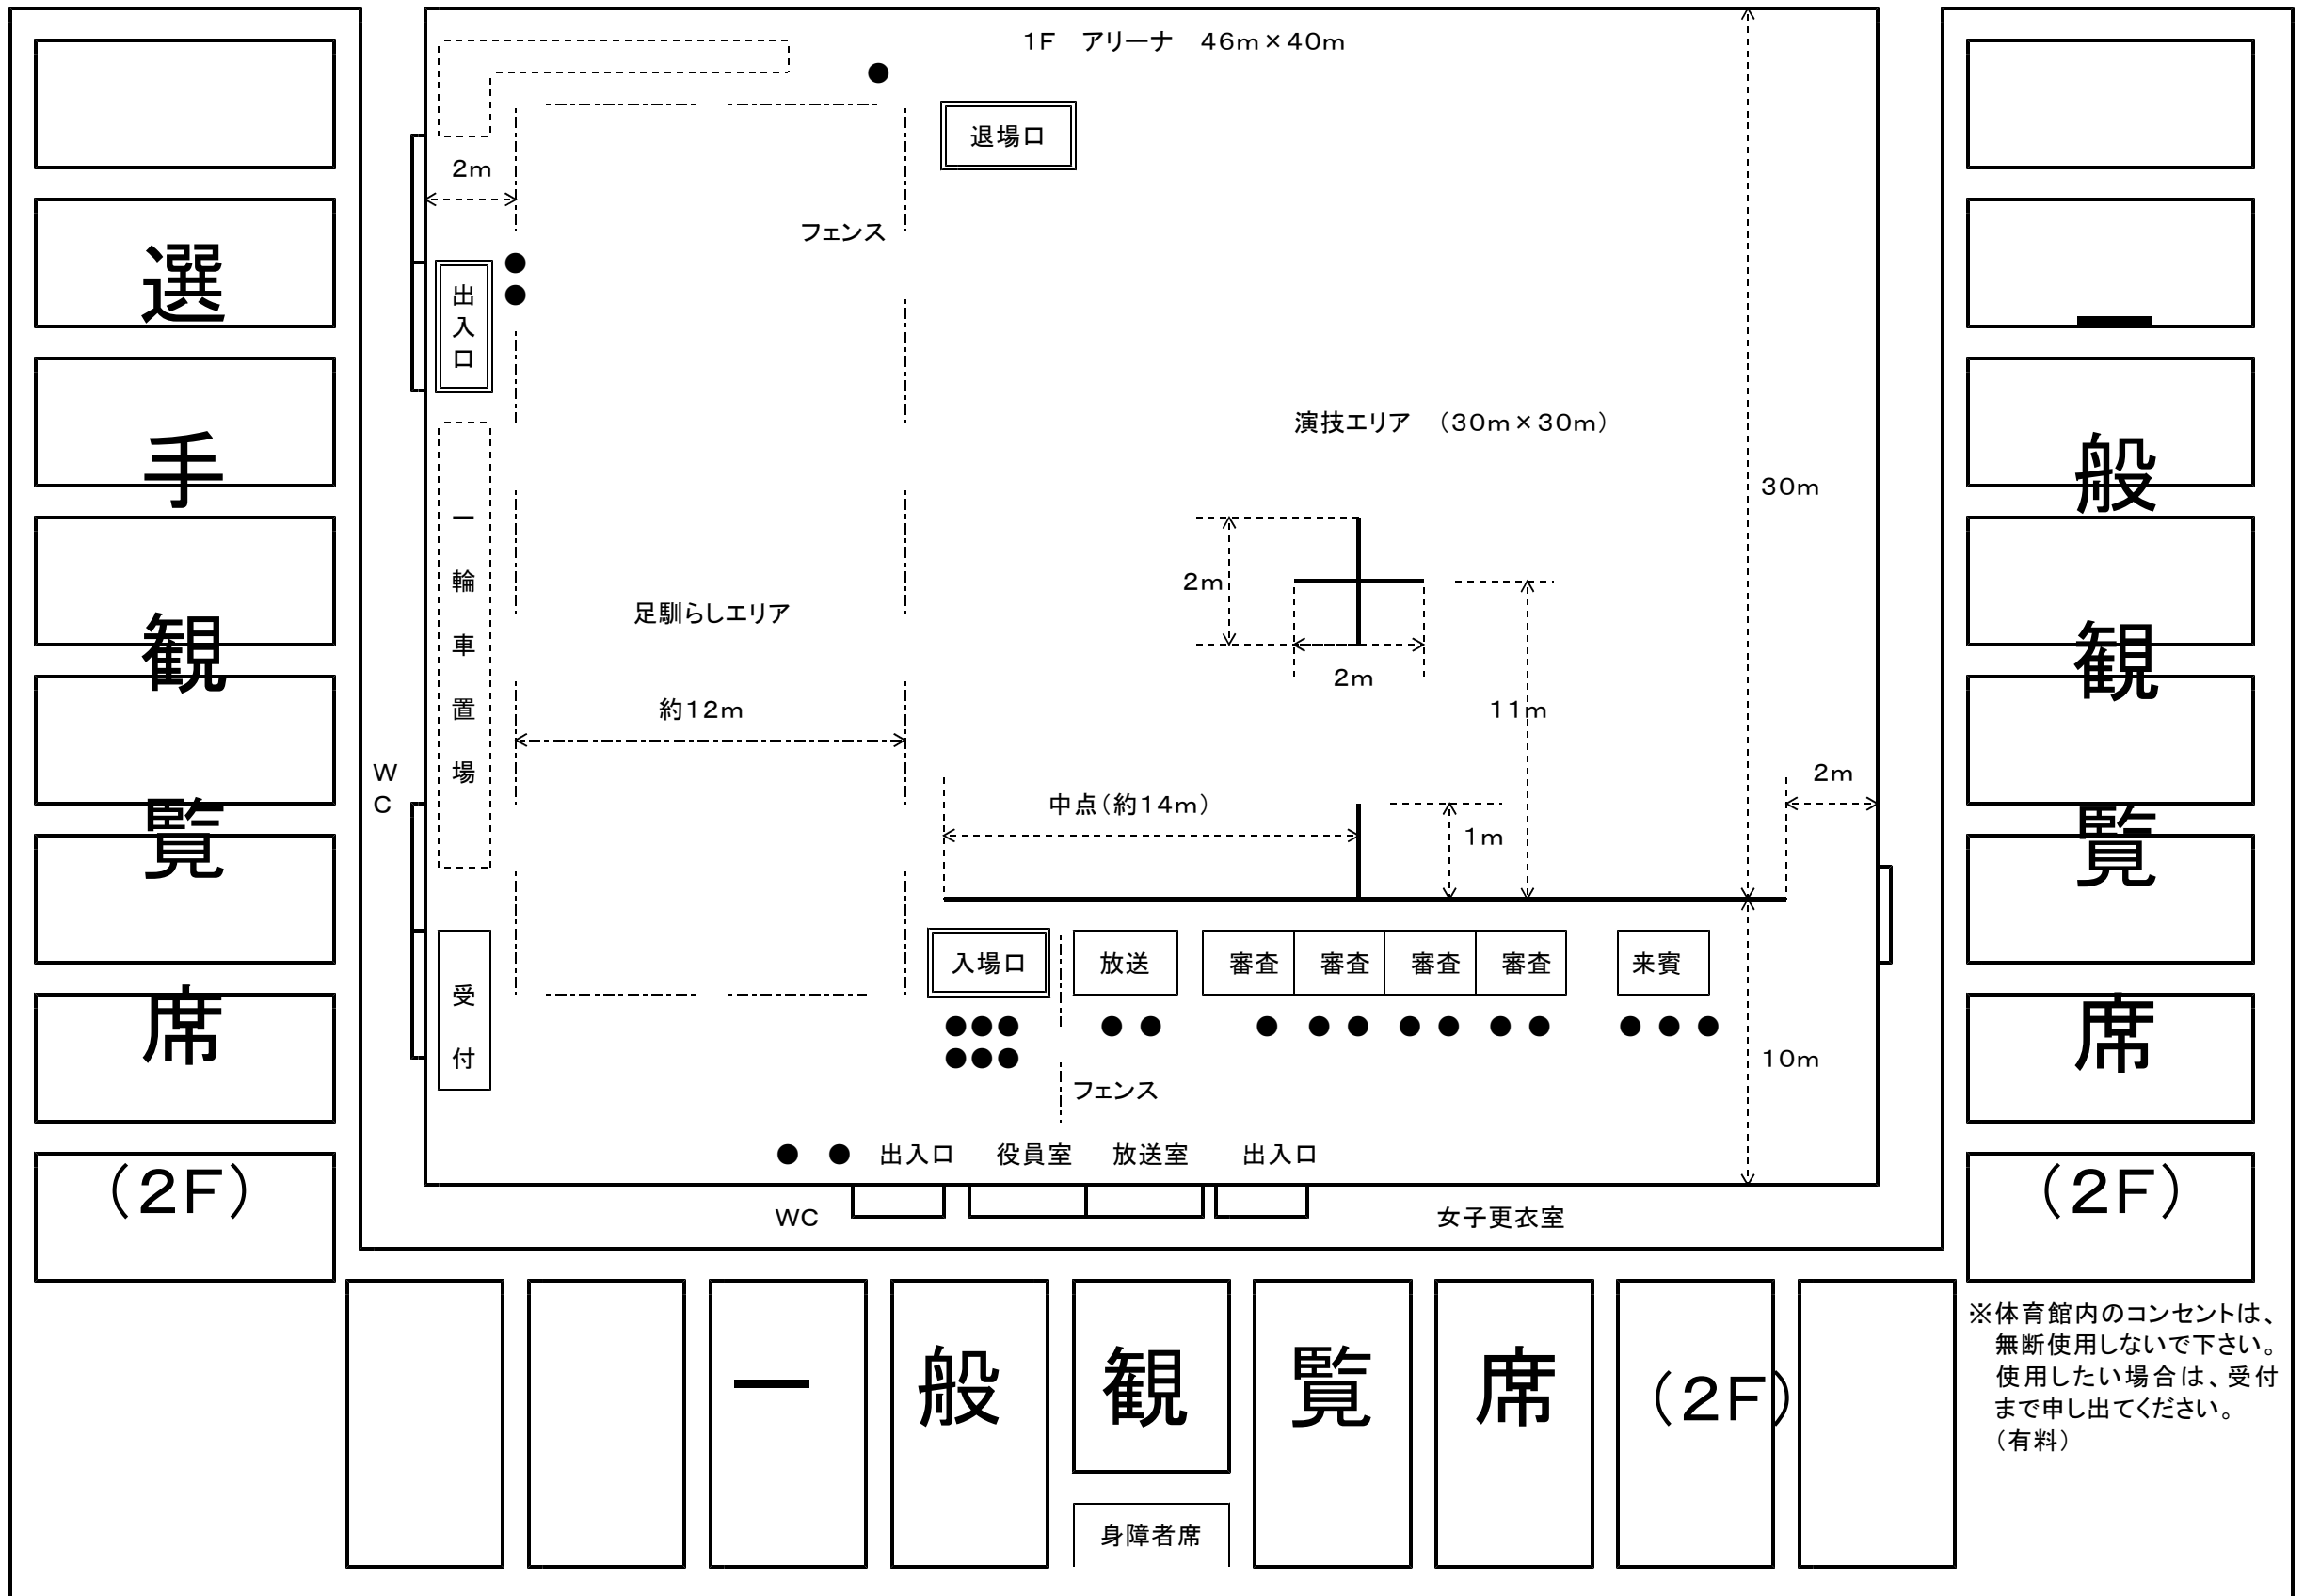

2013全日本一輪車競技大会 ソロ演技の部 北部体育館 見取り図

※体育館内のコンセントは、無断使用しないで下さい。使用したい場合は、受付まで申し出てください。(有料)